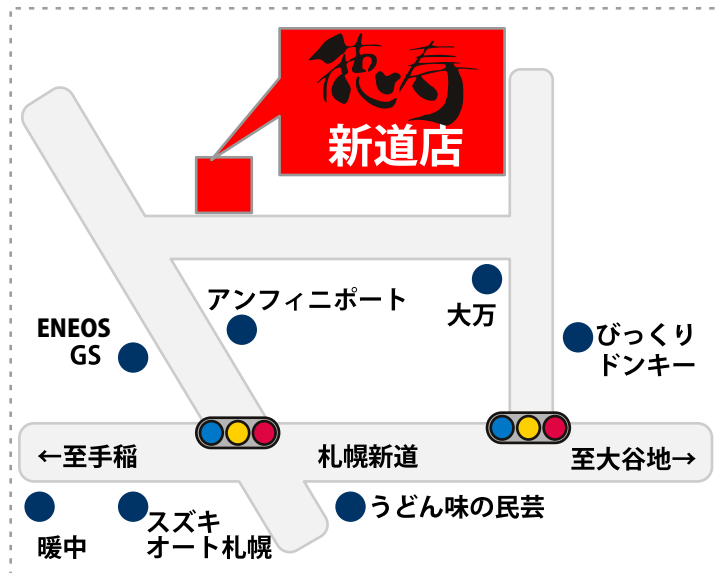

YAKINIKU

徳寿

TOKUJU

焼肉徳寿 新道店

〒007-0834

北海道札幌市東区北34条東20丁目10-2

営業時間

月～木 11:30～23:30 (L.O. 23:00)

金～土 11:30～24:00 (L.O. 23:30)

日～祝 11:30～23:00 (L.O. 22:30)

客席 116 駐車場 40台

利用可能カード

ニコス VISA Master JCB ダイナース UC DC AMEX

TEL : 011-786-8929

ご予約・ご宴会シート

ご宴会名