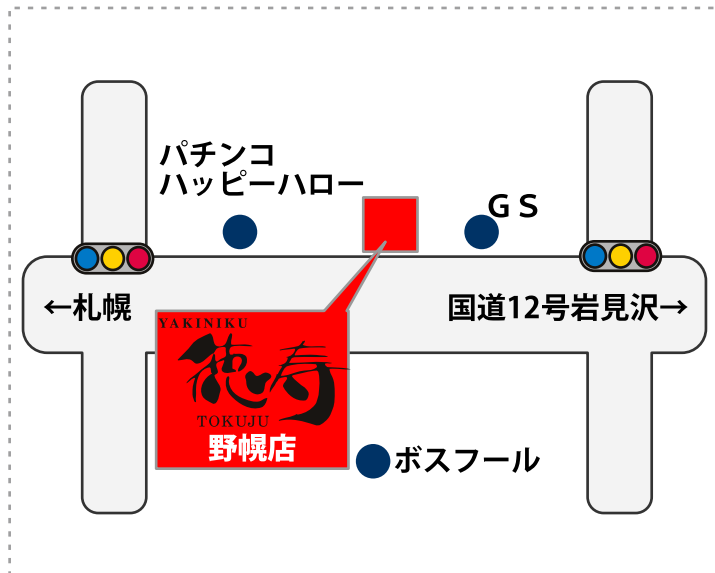

## 焼肉徳寿 野幌店

〒069-0812

北海道江別市幸町1 1番地2

営業時間 11:30~24:00

客席 140 駐車場 40台

利用可能カード

ニコス VISA Master JCB ダイナース UC DC AMEX

TEL : 011-383-8929