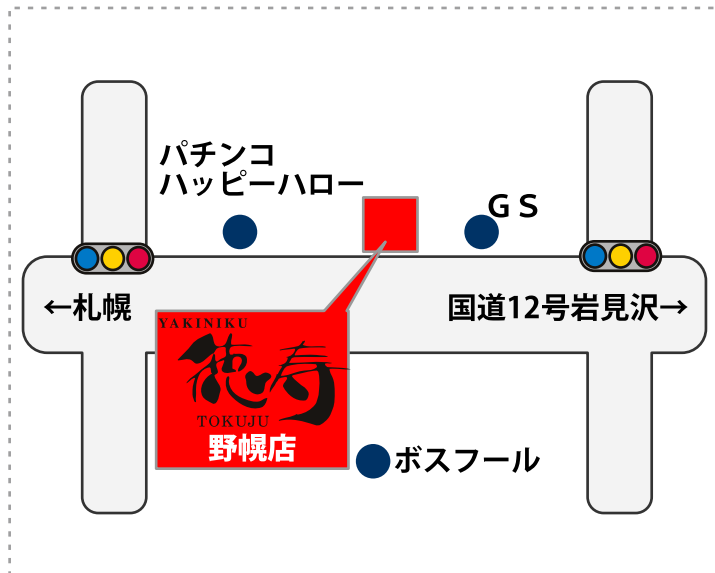

YAKINIKU

徳寿

TOKUJU

焼肉徳寿 野幌店

〒069-0812

北海道江別市幸町1 1番地2

営業時間

月～木 11:30～23:30 (L.O. 23:00)

金～土 11:30～24:00 (L.O. 23:30)

日～祝 11:30～23:00 (L.O. 22:30)

客席 140 駐車場 40台

利用可能カード

ニコス VISA Master JCB ダイナース UC DC AMEX

TEL : 011-383-8929

ご予約・ご宴会シート

ご宴会名

開催日 年 月 日 ( ) 時 分 ~ 時 分

ご予約名 担当幹事名

ご連絡先

ご予算	円 / 1名	合計	円

《参加者名簿》

1	6	11	16
2	7	12	17
3	8	13	18
4	9	14	19
5	10	15	20

<http://www.tokuju.com>

株式会社 梨湖観光