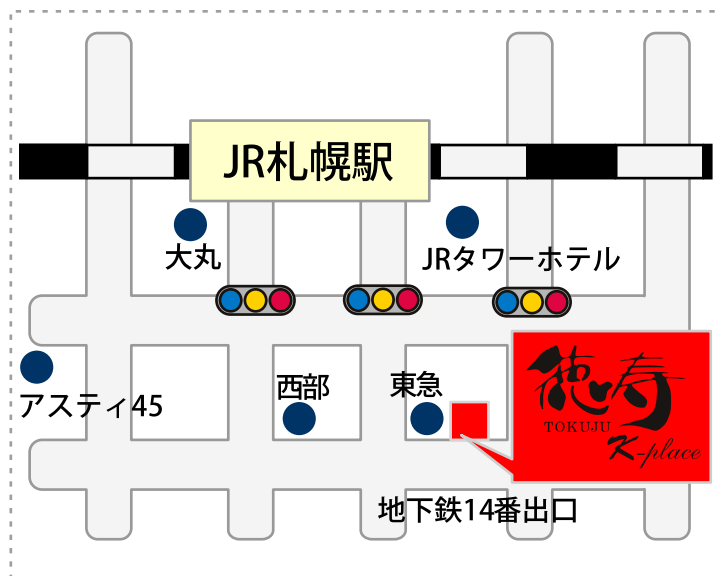

YAKINIKU

徳寿

TOKUJU

K-place

焼肉徳寿 K-place店

〒060-0004

北海道札幌市中央区北4条西2丁目
CRD札幌K4ビル10F

営業時間 11:30~23:30

全84席 VIPルーム(個室)10人×1卓

半個室=15卓 カウンター8席

利用可能カード

ニコス VISA Master JCB ダイナース UC DC AMEX

TEL : 011-210-8929

ご予約・ご宴会シート

ご宴会名

開催日 年 月 日 () 時 分 ~ 時 分