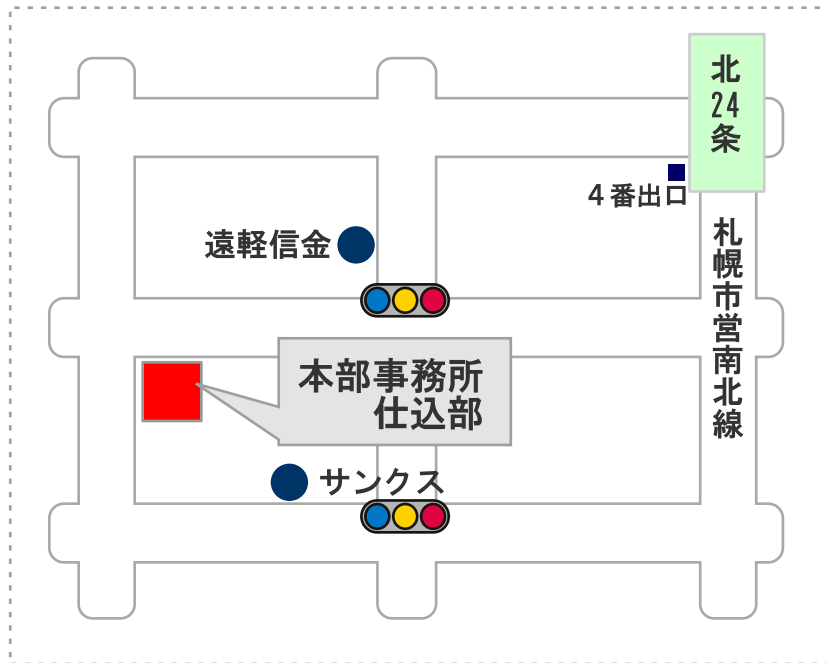

株式会社 梨湖観光

本部事務所・仕込部

〒001-0022

北海道札幌市北区北22条西
5丁目1-20

TEL:011-708-6100

MEMO
